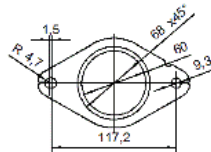

RENAULT

FD5120

PK1179

1090

10.90

Original-Artikelnummer.:

200105619R, 200109182R, 200109251R

MARKE	MODELL	DATUM
RENAULT	FLUENCE 1.5TD DCI DPF 1461 cc 66 Kw / 90 cv K9K 834 (Marking: C561)	2/10>
RENAULT	FLUENCE 1.5TD DCI DPF 1461 cc 78 Kw / 106 cv K9K 836 (Marking: C561)	2/10>
RENAULT	FLUENCE 1.5TD DCI DPF 1461 cc 81 Kw / 110 cv K9K 836, 837 (Marking: C561)	2/10>
RENAULT	MEGANE 1.5TD DCI DPF 1461 cc 66 Kw / 90 cv K9K 834 MAN 5V (Marking: C561)	1/11>8/16
RENAULT	MEGANE 1.5TD DCI DPF 1461 cc 70 Kw / 95 cv K9K 846 MAN 5V (Marking: C561)	9/13>8/16
RENAULT	MEGANE 1.5TD DCI DPF 1461 cc 78 Kw / 106 cv K9K 836 MAN 5V (Marking: C561)	7/09>7/12
RENAULT	MEGANE 1.5TD DCI DPF 1461 cc 81 Kw / 110 cv K9K 836, 837, 846 MAN 5V	1/11>8/16

Ø 44,8 ext