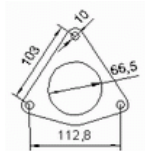

RENAULT

**FD1079Q**

PK1177

1000

9.10

Original-Artikelnummer.:  
200105085R

MARKE	MODELL	DATUM
RENAULT	LATITUDE 2.0TD DCI DPF 1995 cc 110 Kw / 150 cv M9R	11/10>
RENAULT	LATITUDE 2.0TD DCI DPF 1995 cc 127 Kw / 175 cv M9R	11/10>

Ø 59,8 ext