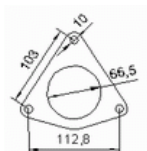

MARKE	MODELL	DATUM
RENAULT	LATITUDE 2.0TD DCI DPF 1995 cc 110 Kw / 150 cv M9R	11/10>
RENAULT	LATITUDE 2.0TD DCI DPF 1995 cc 127 Kw / 175 cv M9R	11/10>

Ø 59,8 ext