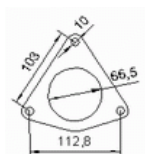

RENAULT

FD1038

PK1177

1270

8.10

Original-Artikelnummer.:
203002597R, 203004632R

MARKE	MODELL	DATUM
RENAULT	LAGUNA 2.0TD DCI DPF 1995 cc 96 Kw / 131 cv M9R	11/10>10/15
RENAULT	LAGUNA 2.0TD DCI DPF 1995 cc 110 Kw / 150 cv M9R	11/10>10/15
RENAULT	LAGUNA 2.0TD DCI DPF 1995 cc 127 Kw / 173 cv M9R	11/10>10/15
RENAULT	LAGUNA 2.0TD DCI DPF 1995 cc 131 Kw / 178 cv M9R	11/10>10/15

Ø 59,8 ext