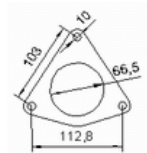

RENAULT

FD1038

PK1177

1270

8.10

Original-Artikelnummer.:
203002597R, 203004632R

MARKE	MODELL	DATUM
RENAULT	LAGUNA 2.0TD DCI DPF 1995 cc 96 Kw / 131 cv M9R	11/10>10/15
RENAULT	LAGUNA 2.0TD DCI DPF 1995 cc 110 Kw / 150 cv M9R	11/10>10/15
RENAULT	LAGUNA 2.0TD DCI DPF 1995 cc 127 Kw / 173 cv M9R	11/10>10/15
RENAULT	LAGUNA 2.0TD DCI DPF 1995 cc 131 Kw / 178 cv M9R	11/10>10/15

Ø 59,8 ext