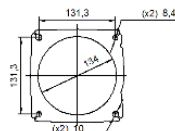

Original-Artikelnummer.:

1611323180, 1611323280, 1706G4, 1731NR, 174029, 174032

MARKE	MODELL	DATUM
CITROËN	C6 2.7TD HDI DPF 2720 cc 153 Kw / 208 Cv DT17BTED4/F (UHZ)	12/05>
PEUGEOT	407 2.7TD HDI DPF 2720 cc 153 Kw / 208 Cv DT17BTED4/F (UHZ)	10/05>6/09

Ø 78x90°