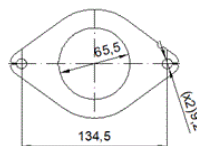

Original-Artikelnummer.:

1393927080, 1393927080, 1640323780, 1642547880

MARKE	MODELL	DATUM
CITROËN	JUMPER 2.2TD HDI DPF 2179 cc 88 Kw / 120 cv DW12RUE (4HA)	8/19>9/21
CITROËN	JUMPER 2.2TD HDI DPF 2179 cc 103 Kw / 140 cv DW12RUD (4HB)	8/19>9/21
CITROËN	JUMPER 2.2TD HDI DPF 2179 cc 121 Kw / 165 cv DW12RUC (4HH)	8/19>9/21
FIAT	DUCATO 2.2TD MJTD DPF 2179 cc 88 Kw / 120 cv 46348913, 46349131	7/21>5/22
FIAT	DUCATO 2.2TD MJTD DPF 2179 cc 103 Kw / 140 cv 46348913, 46349131	7/21>5/22
FIAT	DUCATO 2.2TD MJTD DPF 2179 cc 118 Kw / 160 cv 46348913, 46349131	7/21>5/22
FIAT	DUCATO 2.2TD MJTD DPF 2179 cc 132 Kw / 180 cv 46348913, 46349131	7/21>5/22
OPEL	MOVANO 2.2TD CDTI DPF 2179 cc 88 Kw / 120 cv DW12RUE	9/20>9/21
OPEL	MOVANO 2.2TD CDTI DPF 2179 cc 103 Kw / 140 cv DW12RUD	9/20>9/21
OPEL	MOVANO 2.2TD CDTI DPF 2179 cc 121 Kw / 165 cv DW12RUC	9/20>9/21
PEUGEOT	BOXER 2.2TD HDI DPF 2179 cc 88 Kw / 120 cv DW12RUE (4HA)	7/19>9/21
PEUGEOT	BOXER 2.2TD HDI DPF 2179 cc 103 Kw / 140 cv DW12RUD (4HB)	7/19>9/21
PEUGEOT	BOXER 2.2TD HDI DPF 2179 cc 121 Kw / 165 cv DW12RUC (4HH)	7/19>9/21

Ø 70x90°