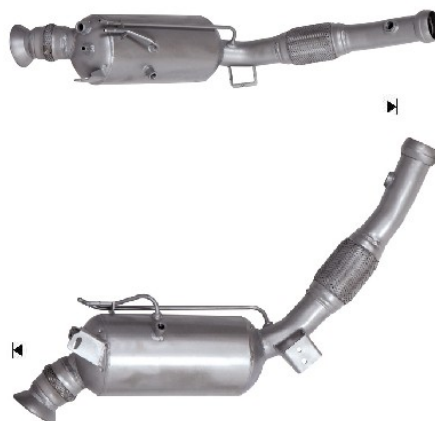

MERCEDES

**FD5238Q**

PK1087

960

8.50

Euro  
6

Original-Artikelnummer.:

4474900083, 4474903700

MARKE	MODELL	DATUM
MERCEDES	MARCO POLO 200 2.1TD CDI DPF 2143 cc 100 Kw / 136 cv 651950 (447)	3/15>2/19
MERCEDES	MARCO POLO 220 2.1TD CDI DPF 2143 cc 120 Kw / 163 cv 651950 (447)	3/15>2/19
MERCEDES	MARCO POLO 250 2.1TD CDI DPF 2143 cc 140 Kw / 190 cv 651950 (447)	3/15>2/19
MERCEDES	V200 2.1TD CDI DPF 2143 cc 100 Kw / 136 cv 651950 (447)	4/15>2/19
MERCEDES	V220 2.1TD CDI DPF 2143 cc 120 Kw / 163 cv 651950 (447)	4/15>2/19
MERCEDES	<b>V250 2.1TD CDI DPF 2143 cc 140 Kw / 190 cv 651950 (447)</b>	12/14>2/19
MERCEDES	VITO 114TD 2.1TD CDI DPF 2143 cc 100 Kw / 136 cv 651950 (447)	9/14>2/19
MERCEDES	VITO 116TD 2.1TD CDI DPF 2143 cc 120 Kw / 163 cv 651950 (447)	9/14>2/19
MERCEDES	VITO 119TD 2.1TD CDI DPF 2143 cc 140 Kw / 190 cv 651950 (447)	9/14>2/19

Ø 74,2 ext.