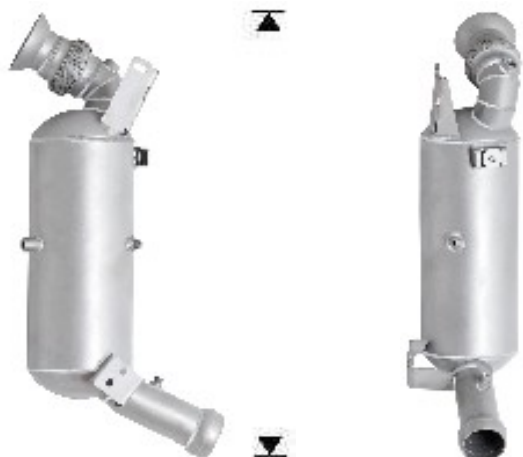

Hersteller von **Katalysatoren** und **Partikelfiltern**

DEUTSCH ▾

MERCEDES

FD5072Q

PK1224

680

8.20

Original-Artikelnummer.:

2044907436

MARKE	MODELL	DATUM
MERCEDES	C220TD 2.1TD CDI DPF 2143 cc 120 Kw / 163 cv 651911 (204)	12/08>3/14
MERCEDES	C220TD 2.1TD CDI DPF 2143 cc 125 Kw / 170 cv 651911 (204)	12/08>3/14
MERCEDES	C250TD 2.1TD CDI DPF 2143 cc 150 Kw / 204 cv 651911 (204)	8/08>3/14
MERCEDES	CLS250D 2.1TD CDI DPF 2143 cc 150 Kw / 204 cv 651924 (218)	9/10>7/14
MERCEDES	E220TD 2.1TD CDI DPF 2143 cc 120 Kw / 163 cv 651911 (207, 212)	1/09>8/14
MERCEDES	E220TD 2.1TD CDI DPF 2143 cc 125 Kw / 170 cv 651911-651924 (207, 212)	1/09>8/14
MERCEDES	E250TD 2.1TD CDI DPF 2143 cc 150 Kw / 204 cv 651911-651924 (207, 212)	1/09>8/14
MERCEDES	E300TD Hybrid 2.1TD CDI DPF 2143 cc 150 Kw / 204 cv 651924 (212)	4/12>12/14

Ø 74,2 ext