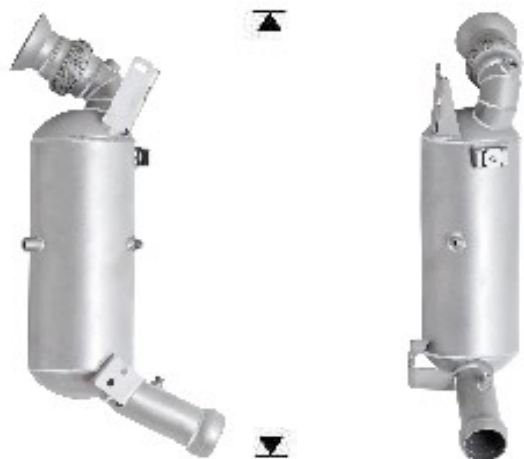

Original-Artikelnummer.:

2044907436

MARKE	MODELL	DATUM
MERCEDES	C220TD 2.1TD CDI DPF 2143 cc 120 Kw / 163 cv 651911 (204)	12/08>3/14
MERCEDES	C220TD 2.1TD CDI DPF 2143 cc 125 Kw / 170 cv 651911 (204)	12/08>3/14
MERCEDES	C250TD 2.1TD CDI DPF 2143 cc 150 Kw / 204 cv 651911 (204)	8/08>3/14
MERCEDES	CLS250D 2.1TD CDI DPF 2143 cc 150 Kw / 204 cv 651924 (218)	9/10>7/14
MERCEDES	E220TD 2.1TD CDI DPF 2143 cc 120 Kw / 163 cv 651911 (207, 212)	1/09>8/14
MERCEDES	E220TD 2.1TD CDI DPF 2143 cc 125 Kw / 170 cv 651911-651924 (207, 212)	1/09>8/14
MERCEDES	E250TD 2.1TD CDI DPF 2143 cc 150 Kw / 204 cv 651911-651924 (207, 212)	1/09>8/14
MERCEDES	E300TD Hybrid 2.1TD CDI DPF 2143 cc 150 Kw / 204 cv 651924 (212)	4/12>12/14

Ø 74,2 ext