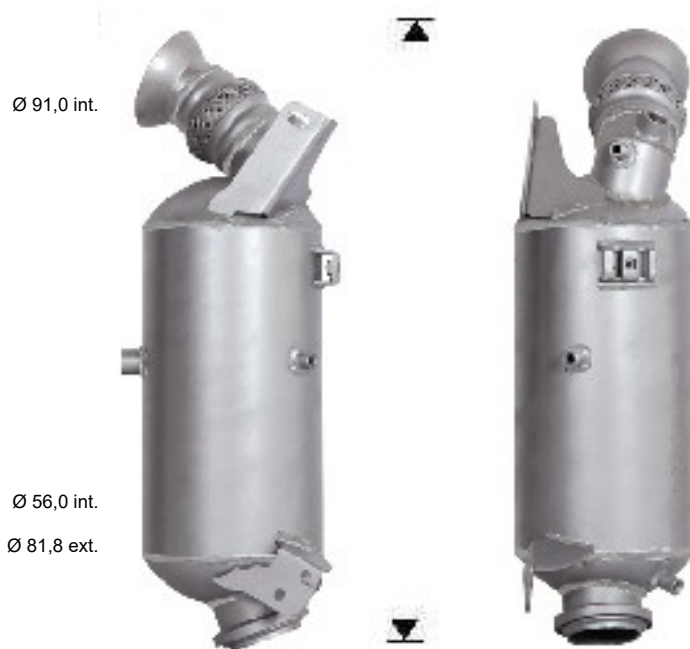

Hersteller von **Katalysatoren** und **Partikelfiltern**

DEUTSCH ▾

MERCEDES

**FD5296Q**

PK1159

540

9.00

Euro  
6

Original-Artikelnummer.:

2124906314

MARKE	MODELL	DATUM
MERCEDES	CLS220D 2.1TD CDI DPF 2143 cc 120 Kw / 163 cv 651924 (218)	5/14>12/17
MERCEDES	CLS220D 2.1TD CDI DPF 2143 cc 125 Kw / 170 cv 651924 (218)	5/14>12/17
MERCEDES	CLS250D 2.1TD CDI DPF 2143 cc 150 Kw / 204 cv 651924 (218)	5/14>12/17
MERCEDES	E200TD 2.1TD CDI DPF 2143 cc 100 Kw / 136 cv 651925 (212)	9/14>12/16
MERCEDES	E220TD 2.1TD CDI DPF 2143 cc 120 Kw / 163 cv 651911, 651924 (207, 212)	8/14>12/16
MERCEDES	E220TD 2.1TD CDI DPF 2143 cc 125 Kw / 170 cv 651911, 651924 (207, 212)	8/14>12/16
MERCEDES	E220TD 2.1TD CDI DPF 2143 cc 130 Kw / 177 cv 651911, 651924 (207, 212)	8/14>12/16
MERCEDES	<b>E250TD 2.1TD CDI DPF 2143 cc 150 Kw / 204 cv 651911, 651924 (207, 212)</b>	9/13>12/16
MERCEDES	E300TD Hybrid 2.1TD CDI DPF 2143 cc 150 Kw / 204 cv 651924 (212)	9/13>12/16

Ø 91,0 int.

Ø 56,0 int.

Ø 81,8 ext.