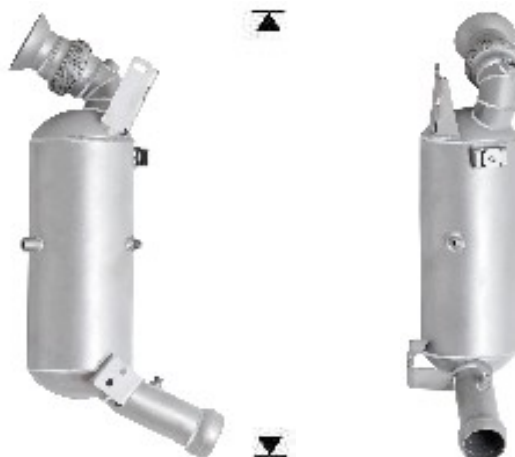

Hersteller von **Katalysatoren** und **Partikelfiltern**

DEUTSCH ▾

MERCEDES

**FD5072Q**

PK1224

680

8.20

Original-Artikelnummer.:

2044907436

MARKE	MODELL	DATUM
MERCEDES	C220TD 2.1TD CDI DPF 2143 cc 120 Kw / 163 cv 651911 (204)	12/08>3/14
MERCEDES	C220TD 2.1TD CDI DPF 2143 cc 125 Kw / 170 cv 651911 (204)	12/08>3/14
MERCEDES	C250TD 2.1TD CDI DPF 2143 cc 150 Kw / 204 cv 651911 (204)	8/08>3/14
MERCEDES	CLS250D 2.1TD CDI DPF 2143 cc 150 Kw / 204 cv 651924 (218)	9/10>7/14
MERCEDES	E220TD 2.1TD CDI DPF 2143 cc 120 Kw / 163 cv 651911 (207, 212)	1/09>8/14
MERCEDES	E220TD 2.1TD CDI DPF 2143 cc 125 Kw / 170 cv 651911-651924 (207, 212)	1/09>8/14
MERCEDES	<b>E250TD 2.1TD CDI DPF 2143 cc 150 Kw / 204 cv 651911-651924 (207, 212)</b>	1/09>8/14
MERCEDES	E300TD Hybrid 2.1TD CDI DPF 2143 cc 150 Kw / 204 cv 651924 (212)	4/12>12/14

Ø 74,2 ext