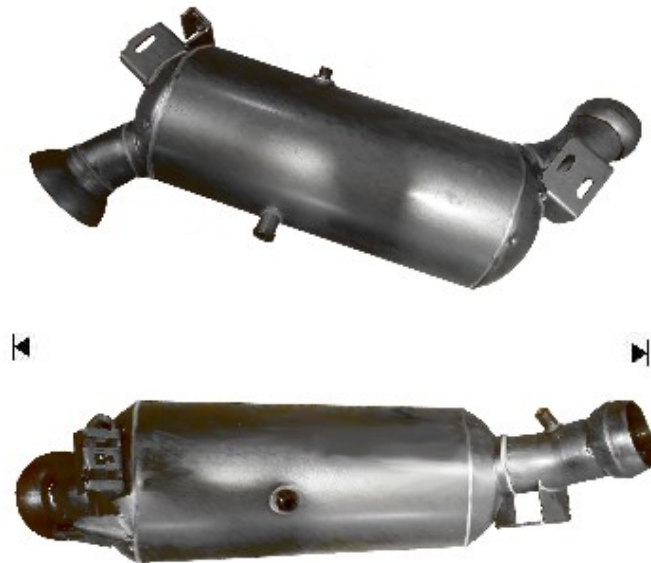

Hersteller von **Katalysatoren** und **Partikelfiltern**

DEUTSCH ▾

MERCEDES

**FD5050**

PK1087

640

6.85

Original-Artikelnummer.:

2114903556, 2114906314+2114901692, 2114906536+2114901492, 2114906536+2114901692, 2114906656,  
211490665664

MARKE	MODELL	DATUM
MERCEDES	E200TD 2.1TD CDI DPF 2148 cc 100 Kw / 136 cv 646820, 646821 (211)	4/06>2/09
MERCEDES	E220TD 2.1TD CDI DPF 2148 cc 120 Kw / 163 cv 646821 (211)	4/06>11/09
MERCEDES	E220TD 2.1TD CDI DPF 2148 cc 125 Kw / 170 cv 646821 (211)	4/06>11/09

Ø 74,2 ext