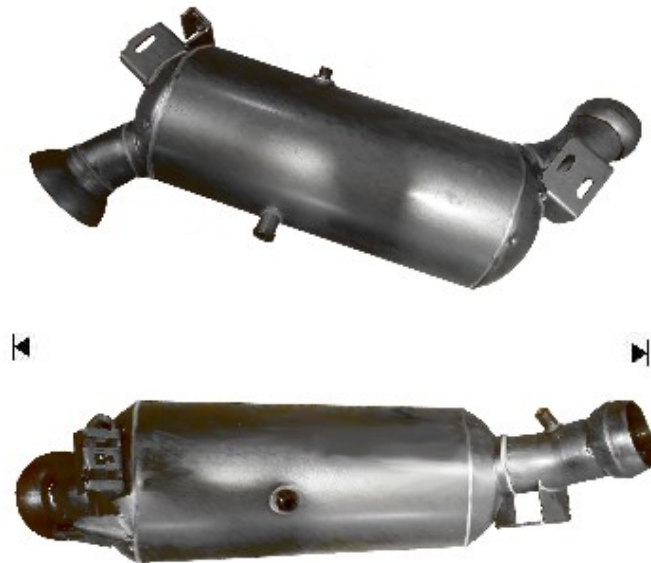

Hersteller von **Katalysatoren** und **Partikelfiltern**

DEUTSCH ▾

MERCEDES

**FD5050**

PK1087

640

6.85

Original-Artikelnummer.:

2114903556, 2114906314+2114901692, 2114906536+2114901492, 2114906536+2114901692, 2114906656,  
211490665664

MARKE	MODELL	DATUM
MERCEDES	E200TD 2.1TD CDI DPF 2148 cc 100 Kw / 136 cv 646820, 646821 (211)	4/06>2/09
MERCEDES	<b>E220TD 2.1TD CDI DPF 2148 cc 120 Kw / 163 cv 646821 (211)</b>	4/06>11/09
MERCEDES	E220TD 2.1TD CDI DPF 2148 cc 125 Kw / 170 cv 646821 (211)	4/06>11/09

Ø 74,2 ext