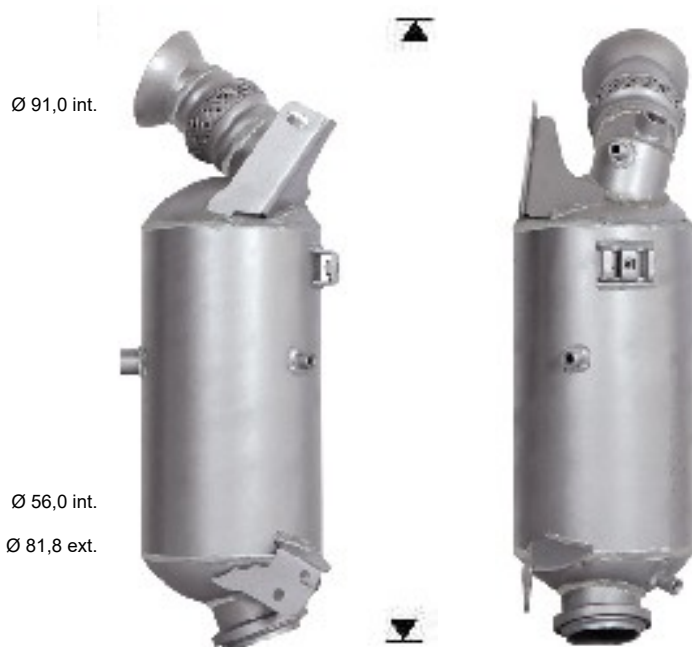

Hersteller von **Katalysatoren** und **Partikelfiltern**

DEUTSCH ▾

MERCEDES

FD5296Q

PK1159

540

9.00

Euro
6

Original-Artikelnummer.:

2124906314

MARKE	MODELL	DATUM
MERCEDES	CLS220D 2.1TD CDI DPF 2143 cc 120 Kw / 163 cv 651924 (218)	5/14>12/17
MERCEDES	CLS220D 2.1TD CDI DPF 2143 cc 125 Kw / 170 cv 651924 (218)	5/14>12/17
MERCEDES	CLS250D 2.1TD CDI DPF 2143 cc 150 Kw / 204 cv 651924 (218)	5/14>12/17
MERCEDES	E200TD 2.1TD CDI DPF 2143 cc 100 Kw / 136 cv 651925 (212)	9/14>12/16
MERCEDES	E220TD 2.1TD CDI DPF 2143 cc 120 Kw / 163 cv 651911, 651924 (207, 212)	8/14>12/16
MERCEDES	E220TD 2.1TD CDI DPF 2143 cc 125 Kw / 170 cv 651911, 651924 (207, 212)	8/14>12/16
MERCEDES	E220TD 2.1TD CDI DPF 2143 cc 130 Kw / 177 cv 651911, 651924 (207, 212)	8/14>12/16
MERCEDES	E250TD 2.1TD CDI DPF 2143 cc 150 Kw / 204 cv 651911, 651924 (207, 212)	9/13>12/16
MERCEDES	E300TD Hybrid 2.1TD CDI DPF 2143 cc 150 Kw / 204 cv 651924 (212)	9/13>12/16

Ø 91,0 int.

Ø 56,0 int.

Ø 81,8 ext.