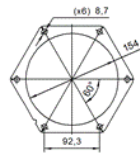

MERCEDES

**FD1100**

PK1364

340

4.70

Original-Artikelnummer.:

2034900092

MARKE	MODELL	DATUM
MERCEDES	C200TD 2.1TD CDI DPF 2148 cc 90 Kw / 122 cv 646962, 646963 (203)	2/05>3/08
MERCEDES	C220TD 2.1TD CDI DPF 2148 cc 100 Kw / 136 cv 646963 (203)	2/05>8/07
MERCEDES	C220TD 2.1TD CDI DPF 2148 cc 110 Kw / 150 cv 646963 (203)	2/05>1/08
MERCEDES	CLC200 2.1TD CDI DPF 2148 cc 90 Kw / 122 cv 646962, 646963 (203)	5/08>6/11
MERCEDES	<b>CLC220 2.1TD CDI DPF 2148 cc 100 Kw / 136 cv 646963 (203)</b>	5/08>6/11
MERCEDES	CLC220 2.1TD CDI DPF 2148 cc 110 Kw / 150 cv 646963 (203)	5/08>6/11
MERCEDES	CLK220 2.1TD CDI DPF 2148 cc 100 Kw / 136 cv 646966 (209)	1/05>5/09
MERCEDES	CLK220 2.1TD CDI DPF 2148 cc 110 Kw / 150 cv 646966 (209)	5/05>12/10

Ø 68,6 ext