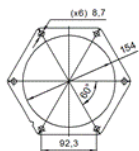

MERCEDES

FD1100Q

PK1364

340

5.60

Original-Artikelnummer.:

2034900092

MARKE	MODELL	DATUM
MERCEDES	C200TD 2.1TD CDI DPF 2148 cc 90 Kw / 122 cv 646962, 646963 (203)	2/05>3/08
MERCEDES	C220TD 2.1TD CDI DPF 2148 cc 100 Kw / 136 cv 646963 (203)	2/05>8/07
MERCEDES	C220TD 2.1TD CDI DPF 2148 cc 110 Kw / 150 cv 646963 (203)	2/05>1/08
MERCEDES	CLC200 2.1TD CDI DPF 2148 cc 90 Kw / 122 cv 646962, 646963 (203)	5/08>6/11
MERCEDES	CLC220 2.1TD CDI DPF 2148 cc 100 Kw / 136 cv 646963 (203)	5/08>6/11
MERCEDES	CLC220 2.1TD CDI DPF 2148 cc 110 Kw / 150 cv 646963 (203)	5/08>6/11
MERCEDES	CLK220 2.1TD CDI DPF 2148 cc 100 Kw / 136 cv 646966 (209)	1/05>5/09
MERCEDES	CLK220 2.1TD CDI DPF 2148 cc 110 Kw / 150 cv 646966 (209)	5/05>12/10

Ø 68,6 ext