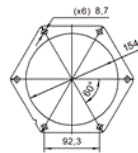

MERCEDES

FD1100

PK1364

340

4.70

Original-Artikelnummer.:

2034900092

MARKE	MODELL	DATUM
MERCEDES	C200TD 2.1TD CDI DPF 2148 cc 90 Kw / 122 cv 646962, 646963 (203)	2/05>3/08
MERCEDES	C220TD 2.1TD CDI DPF 2148 cc 100 Kw / 136 cv 646963 (203)	2/05>8/07
MERCEDES	C220TD 2.1TD CDI DPF 2148 cc 110 Kw / 150 cv 646963 (203)	2/05>1/08
MERCEDES	CLC200 2.1TD CDI DPF 2148 cc 90 Kw / 122 cv 646962, 646963 (203)	5/08>6/11
MERCEDES	CLC220 2.1TD CDI DPF 2148 cc 100 Kw / 136 cv 646963 (203)	5/08>6/11
MERCEDES	CLC220 2.1TD CDI DPF 2148 cc 110 Kw / 150 cv 646963 (203)	5/08>6/11
MERCEDES	CLK220 2.1TD CDI DPF 2148 cc 100 Kw / 136 cv 646966 (209)	1/05>5/09
MERCEDES	CLK220 2.1TD CDI DPF 2148 cc 110 Kw / 150 cv 646966 (209)	5/05>12/10

Ø 68,6 ext