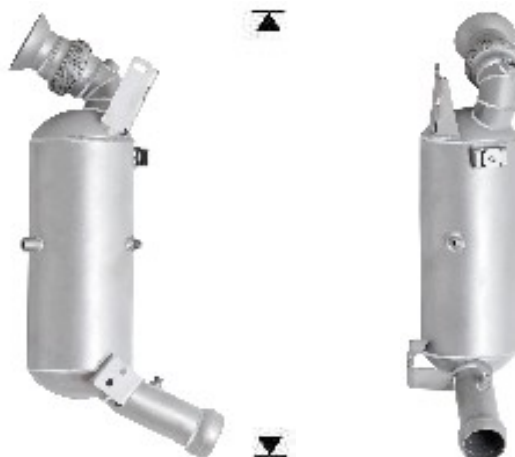

Hersteller von **Katalysatoren** und **Partikelfiltern**

DEUTSCH

MERCEDES

**FD5072Q**

PK1224

**OBD**

mm.  
↔

680

8.20

Euro  
5

Original-Artikelnummer.:

2044907436

MARKE	MODELL	DATUM
MERCEDES	C220TD 2.1TD CDI DPF 2143 cc 120 Kw / 163 cv 651911 (204)	12/08>3/14
MERCEDES	<b>C220TD 2.1TD CDI DPF 2143 cc 125 Kw / 170 cv 651911 (204)</b>	12/08>3/14
MERCEDES	C250TD 2.1TD CDI DPF 2143 cc 150 Kw / 204 cv 651911 (204)	8/08>3/14
MERCEDES	CLS250D 2.1TD CDI DPF 2143 cc 150 Kw / 204 cv 651924 (218)	9/10>7/14
MERCEDES	E220TD 2.1TD CDI DPF 2143 cc 120 Kw / 163 cv 651911 (207, 212)	1/09>8/14
MERCEDES	E220TD 2.1TD CDI DPF 2143 cc 125 Kw / 170 cv 651911-651924 (207, 212)	1/09>8/14
MERCEDES	E250TD 2.1TD CDI DPF 2143 cc 150 Kw / 204 cv 651911-651924 (207, 212)	1/09>8/14
MERCEDES	E300TD Hybrid 2.1TD CDI DPF 2143 cc 150 Kw / 204 cv 651924 (212)	4/12>12/14

Ø 74,2 ext