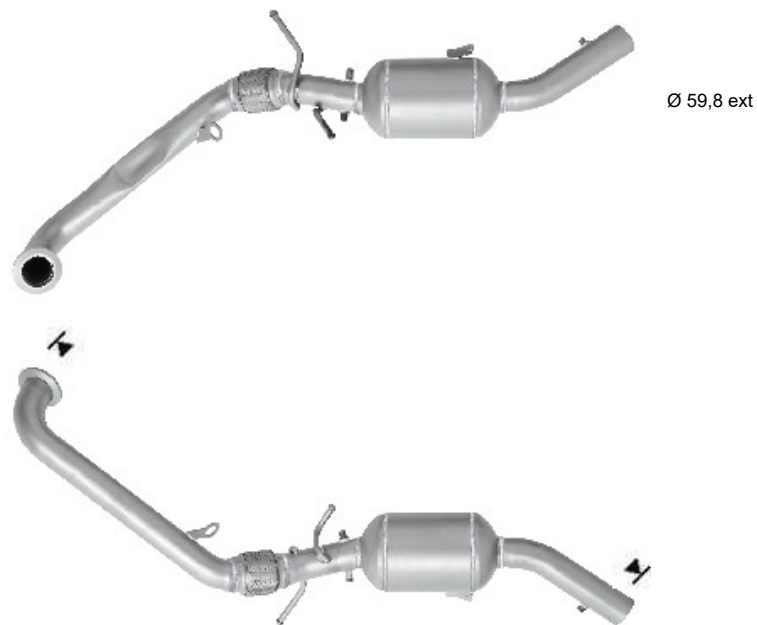

Hersteller von **Katalysatoren** und **Partikelfiltern**

DEUTSCH ▾

MERCEDES

FD1066Q

PK814

1260

8.10

Original-Artikelnummer.:

1684432780, 1694900092, 1694900592, 1694900692

MARKE	MODELL	DATUM
MERCEDES	A160 2.0TD CDi DPF 1991 cc 60 Kw / 82 cv 640942 (169)	7/04>12/09
MERCEDES	A180 2.0TD CDi DPF 1991 cc 80 Kw / 109 cv 640940 (169)	7/04>12/09
MERCEDES	A200 2.0TD CDi DPF 1991 cc 103 Kw / 140 cv 640941 (169)	7/04>12/09
MERCEDES	B180 2.0TD CDi DPF 1991 cc 80 Kw / 109 cv 640940 (245)	5/05>12/09
MERCEDES	B200 2.0TD CDi DPF 1991 cc 103 Kw / 140 cv 640941 (245)	5/05>12/09

Ø 91,8 ext