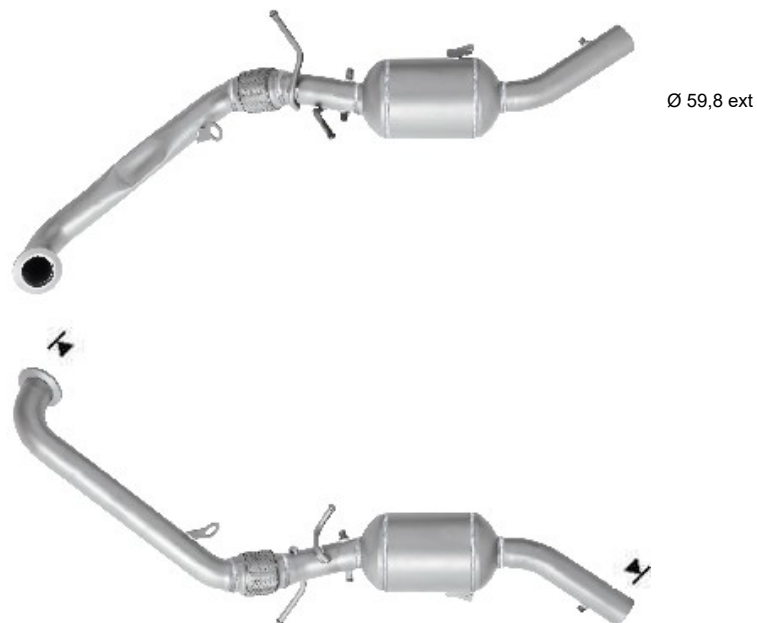

Hersteller von **Katalysatoren** und **Partikelfiltern**

DEUTSCH

MERCEDES

FD1066

PK814

OBD

mm.
↔

1260

7.20

Original-Artikelnummer.:

1684432780, 1694900092, 1694900592, 1694900692

MARKE	MODELL	DATUM
MERCEDES	A160 2.0TD CDi DPF 1991 cc 60 Kw / 82 cv 640942 (169)	7/04>12/09
MERCEDES	A180 2.0TD CDi DPF 1991 cc 80 Kw / 109 cv 640940 (169)	7/04>12/09
MERCEDES	A200 2.0TD CDi DPF 1991 cc 103 Kw / 140 cv 640941 (169)	7/04>12/09
MERCEDES	B180 2.0TD CDi DPF 1991 cc 80 Kw / 109 cv 640940 (245)	5/05>12/09
MERCEDES	B200 2.0TD CDi DPF 1991 cc 103 Kw / 140 cv 640941 (245)	5/05>12/09

Ø 91,8 ext