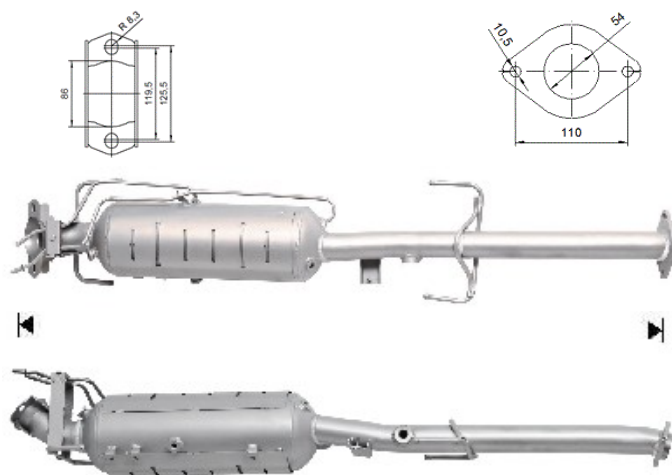

R2YE2055X, R2YE2055XA, RFY82055XA

MARKE	MODELL	DATUM
MAZDA	6 2.0TD DITD DPF 1998 cc 103 Kw / 140 cv MZR-CD20 (RF)	8/07>12/10
MAZDA	6 2.2TD CDVI DPF 2184 cc 92 Kw / 125 cv MZR-CD22 (R2)	1/09>11/09
MAZDA	<b>6 2.2TD CDVI DPF 2184 cc 120 Kw / 163 cv MZR-CD22 (R2)</b>	11/08>11/09
MAZDA	6 2.2TD CDVI DPF 2184 cc 136 Kw / 185 cv MZR-CD22 (R2)	11/08>11/09

Ø 53,5 ext