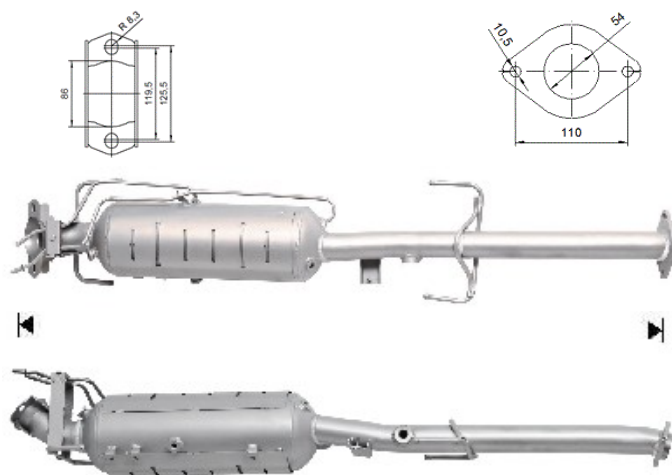

Hersteller von **Katalysatoren** und **Partikelfiltern**

DEUTSCH

MAZDA

FD5036

PK1249

1300

10.10

Original-Artikelnummer.:

R2YE2055X, R2YE2055XA, RFY82055XA

MARKE	MODELL	DATUM
MAZDA	6 2.0TD DITD DPF 1998 cc 103 Kw / 140 cv MZR-CD20 (RF)	8/07>12/10
MAZDA	6 2.2TD CDVI DPF 2184 cc 92 Kw / 125 cv MZR-CD22 (R2)	1/09>11/09
MAZDA	6 2.2TD CDVI DPF 2184 cc 120 Kw / 163 cv MZR-CD22 (R2)	11/08>11/09
MAZDA	6 2.2TD CDVI DPF 2184 cc 136 Kw / 185 cv MZR-CD22 (R2)	11/08>11/09

Ø 53,5 ext