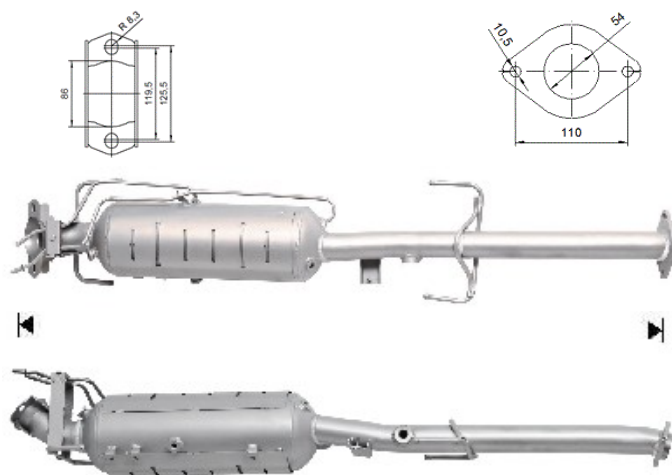

R2YE2055X, R2YE2055XA, RFY82055XA

MARKE	MODELL	DATUM
MAZDA	6 2.0TD DITD DPF 1998 cc 103 Kw / 140 cv MZR-CD20 (RF)	8/07>12/10
MAZDA	6 2.2TD CDVI DPF 2184 cc 92 Kw / 125 cv MZR-CD22 (R2)	1/09>11/09
MAZDA	6 2.2TD CDVI DPF 2184 cc 120 Kw / 163 cv MZR-CD22 (R2)	11/08>11/09
MAZDA	6 2.2TD CDVI DPF 2184 cc 136 Kw / 185 cv MZR-CD22 (R2)	11/08>11/09

Ø 53,5 ext