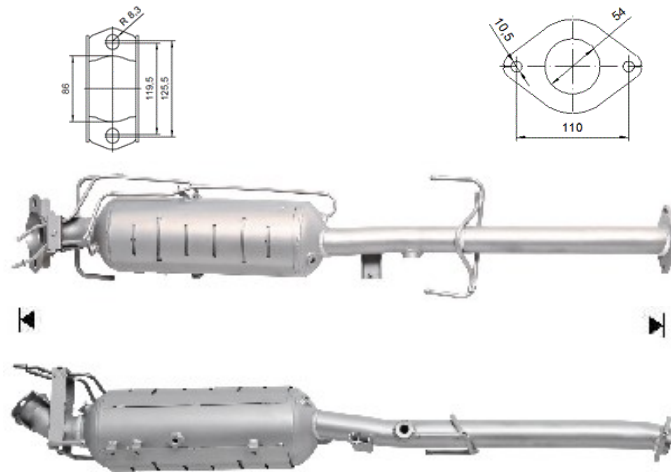

Hersteller von **Katalysatoren** und **Partikelfiltern**

DEUTSCH

MAZDA

FD5036

PK1249

1300

10.10

Original-Artikelnummer.:

R2YE2055X, R2YE2055XA, RFY82055XA

MARKE	MODELL	DATUM
MAZDA	6 2.0TD DITD DPF 1998 cc 103 Kw / 140 cv MZR-CD20 (RF)	8/07>12/10
MAZDA	6 2.2TD CDVI DPF 2184 cc 92 Kw / 125 cv MZR-CD22 (R2)	1/09>11/09
MAZDA	6 2.2TD CDVI DPF 2184 cc 120 Kw / 163 cv MZR-CD22 (R2)	11/08>11/09
MAZDA	6 2.2TD CDVI DPF 2184 cc 136 Kw / 185 cv MZR-CD22 (R2)	11/08>11/09

Ø 53,5 ext