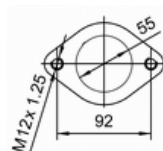

HYUNDAI, KIA

**FD5042Q**

PK694

700

8.20

Original-Artikelnummer.:

2899027260, 2899027280

MARKE	MODELL	DATUM
HYUNDAI	TUCSON 2.0TD CRDI 1991 cc 82 Kw / 112 cv D4EA	7/04>12/06
HYUNDAI	<b>TUCSON 2.0TD CRDI DPF 1991 cc 88 Kw / 120 cv D4EA</b>	1/07>3/10
HYUNDAI	TUCSON 2.0TD CRDI DPF 1991 cc 100 Kw / 136 cv D4EA	9/06>10/10
HYUNDAI	TUCSON 2.0TD CRDI DPF 1991 cc 103 Kw / 140 cv D4EA	9/06>10/10
HYUNDAI	TUCSON 2.0TD CRDI DPF 1991 cc 110 Kw / 150 cv D4EA	1/08>3/10
KIA	SPORTAGE 2.0TD CRDI DPF 1991 cc 83 Kw / 113 cv D4EA	7/05>9/05