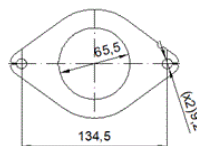

Original-Artikelnummer.:

1393927080, 1393927080, 1640323780, 1642547880

MARKE	MODELL	DATUM
CITROËN	JUMPER 2.2TD HDI DPF 2179 cc 88 Kw / 120 cv DW12RUE (4HA)	8/19>
CITROËN	<b>JUMPER 2.2TD HDI DPF 2179 cc 103 Kw / 140 cv DW12RUD (4HB)</b>	8/19>
CITROËN	JUMPER 2.2TD HDI DPF 2179 cc 121 Kw / 165 cv DW12RUC (4HH)	8/19>
FIAT	DUCATO 2.2TD MJTD DPF 2184 cc 88 Kw / 120 cv 46348913, 46349131	7/21>
FIAT	DUCATO 2.2TD MJTD DPF 2184 cc 103 Kw / 140 cv 46348913, 46349131	7/21>
FIAT	DUCATO 2.2TD MJTD DPF 2184 cc 118 Kw / 160 cv 46348913, 46349131	7/21>
FIAT	DUCATO 2.2TD MJTD DPF 2184 cc 132 Kw / 180 cv 46348913, 46349131	7/21>
OPEL	MOVANO 2.2TD CDTI DPF 2179 cc 88 Kw / 120 cv DW12RUE	9/21>
OPEL	MOVANO 2.2TD CDTI DPF 2179 cc 103 Kw / 140 cv DW12RUD	9/21>
OPEL	MOVANO 2.2TD CDTI DPF 2179 cc 121 Kw / 165 cv DW12RUC	9/21>
PEUGEOT	BOXER 2.2TD HDI DPF 2179 cc 88 Kw / 120 cv DW12RUE (4HA)	7/19>
PEUGEOT	BOXER 2.2TD HDI DPF 2179 cc 103 Kw / 140 cv DW12RUD (4HB)	7/19>
PEUGEOT	BOXER 2.2TD HDI DPF 2179 cc 121 Kw / 165 cv DW12RUC (4HH)	7/19>

Ø 70x90°