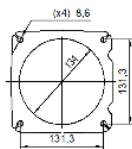

MARKE	MODELL	DATUM
CITROËN	C4 2.0TD HDI DPF 1997 cc 103 Kw / 140 cv DW10BTED4 (RHF)	7/08>3/15
PEUGEOT	308 2.0TD HDI DPF 1997 cc 103 Kw / 140 cv DW10BTED4 (RHF)	3/09>12/11

Ø 70x90°