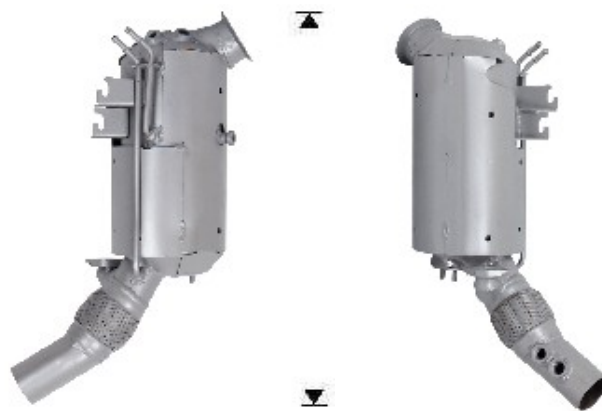

DEUTSCH

Hersteller von **Katalysatoren** und **Partikelfiltern**

BMW

FL5302Q

PK1445

610

8.80

Euro
6

Original-Artikelnummer.:

18308573150

MARKE	MODELL	DATUM
BMW	520D 2.0TD DPF 1995 cc 120 Kw / 163 cv B47D20A (B47) G30, G31	6/16>3/19
BMW	520D 2.0TD DPF 1995 cc 140 Kw / 190 cv B47D20A (B47) G30, G31	6/16>3/19
BMW	520XD 2.0TD DPF 1995 cc 120 Kw / 163 cv B47D20A (B47) G30, G31	6/16>3/19
BMW	520XD 2.0TD DPF 1995 cc 140 Kw / 190 cv B47D20A (B47) G30, G31	6/16>3/19
BMW	525D 2.0TD DPF 1995 cc 155 Kw / 211 cv B47D20B (B47) G30, G31	7/17>
BMW	525D 2.0TD DPF 1995 cc 170 Kw / 231 cv B47D20B (B47) G30, G31	7/17>
BMW	725D 2.0TD DPF 1995 cc 155 Kw / 211 cv B47D20B (B47) G11, G12	7/15>3/19
BMW	725D 2.0TD DPF 1995 cc 170 Kw / 231 cv B47D20B (B47) G11, G12	7/15>3/19
BMW	X3 25Xd 2.0TD DPF 1995 cc 155 Kw / 211 cv B47D20B (B47) G01	4/18>
BMW	X3 25Xd 2.0TD DPF 1995 cc 170 Kw / 231 cv B47D20B (B47) G01	4/18>
BMW	X4 25Xd 2.0TD DPF 1995 cc 155 Kw / 211 cv B47D20B (B47) G02	4/18>
BMW	X4 25Xd 2.0TD DPF 1995 cc 170 Kw / 231 cv B47D20B (B47) G02	4/18>

Ø 59,8 ext.
Ø 84x140°

Ø 63,8 ext.