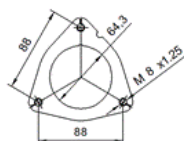

51767239, 51780158, 51786867, 51797130, 51805364, 51831548, 51832671

MARKE	MODELL	DATUM
ALFA ROMEO	159 1.9TD JTDM DPF 1910 cc 85 Kw / 115 cv 937A7000 Single Pipe	7/05>2/08
ALFA ROMEO	159 1.9TD JTDM DPF 1910 cc 85 Kw / 116 cv 937A7000 Double Pipe	7/05>
ALFA ROMEO	159 1.9TD JTDM DPF 1910 cc 88 Kw / 120 cv 939A1000 Double Pipe	7/05>
ALFA ROMEO	159 1.9TD JTDM DPF 1910 cc 88 Kw / 120 cv 939A1000 Single Pipe	7/05>2/08
ALFA ROMEO	159 1.9TD JTDM DPF 1910 cc 100 Kw / 136 cv 937A8000, 939A8000 Single Pipe	7/05>2/08
ALFA ROMEO	159 1.9TD JTDM DPF 1910 cc 100 Kw / 136 cv 937A8000, 939A8000 Double Pipe	7/05>
ALFA ROMEO	159 1.9TD JTDM DPF 1910 cc 110 Kw / 150 cv 939A2000 Double Pipe	7/05>
ALFA ROMEO	159 1.9TD JTDM DPF 1910 cc 110 Kw / 150 cv 939A2000 Single Pipe	7/05>2/08
ALFA ROMEO	159 2.4TD JTDM DPF 2387 cc 147 Kw / 200 cv 939A3000 Single Pipe	7/05>2/08
ALFA ROMEO	159 2.4TD JTDM DPF 2387 cc 147 Kw / 200 cv 939A3000 Double Pipe	7/05>
ALFA ROMEO	159 2.4TD JTDM DPF 2387 cc 154 Kw / 210 cv 939A9000 Single Pipe	5/07>2/08
ALFA ROMEO	BRERA 2.4TD JTDM DPF 2387 cc 147 Kw / 200 cv 939A3000 Single Pipe	1/06>10/10
ALFA ROMEO	BRERA 2.4TD JTDM DPF 2387 cc 147 Kw / 200 cv 939A3000 Double Pipe	7/06>
ALFA ROMEO	BRERA 2.4TD JTDM DPF 2387 cc 154 Kw / 210 cv 939A9000 Single Pipe	4/07>10/10
ALFA ROMEO	SPIDER 2.4TD JTDM DPF 2387 cc 147 Kw / 200 cv 939A3000 Single Pipe	2/07>9/10
ALFA ROMEO	SPIDER 2.4TD JTDM DPF 2387 cc 147 Kw / 200 cv 939A3000 Double Pipe	11/06>10/10

Ø 54,8 ext