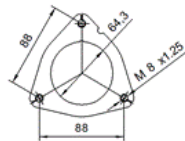

ALFA ROMEO

FD5020

PK1029

760

7.25

Original-Artikelnummer.:

51767239, 51780158, 51786867, 51797130, 51805364, 51831548, 51832671

MARKE	MODELL	DATUM
ALFA ROMEO	159 1.9TD JTDM DPF 1910 cc 85 Kw / 115 cv 937A7000 Single Pipe	7/05>2/08
ALFA ROMEO	159 1.9TD JTDM DPF 1910 cc 85 Kw / 116 cv 937A7000 Double Pipe	7/05>
ALFA ROMEO	159 1.9TD JTDM DPF 1910 cc 88 Kw / 120 cv 939A1000 Double Pipe	7/05>
ALFA ROMEO	159 1.9TD JTDM DPF 1910 cc 88 Kw / 120 cv 939A1000 Single Pipe	7/05>2/08
ALFA ROMEO	159 1.9TD JTDM DPF 1910 cc 100 Kw / 136 cv 937A8000, 939A8000 Single Pipe	7/05>2/08
ALFA ROMEO	159 1.9TD JTDM DPF 1910 cc 100 Kw / 136 cv 937A8000, 939A8000 Double Pipe	7/05>
ALFA ROMEO	159 1.9TD JTDM DPF 1910 cc 110 Kw / 150 cv 939A2000 Double Pipe	7/05>
ALFA ROMEO	159 1.9TD JTDM DPF 1910 cc 110 Kw / 150 cv 939A2000 Single Pipe	7/05>2/08
ALFA ROMEO	159 2.4TD JTDM DPF 2387 cc 147 Kw / 200 cv 939A3000 Single Pipe	7/05>2/08
ALFA ROMEO	159 2.4TD JTDM DPF 2387 cc 147 Kw / 200 cv 939A3000 Double Pipe	7/05>
ALFA ROMEO	159 2.4TD JTDM DPF 2387 cc 154 Kw / 210 cv 939A9000 Single Pipe	5/07>2/08
ALFA ROMEO	BRERA 2.4TD JTDM DPF 2387 cc 147 Kw / 200 cv 939A3000 Single Pipe	1/06>10/10
ALFA ROMEO	BRERA 2.4TD JTDM DPF 2387 cc 147 Kw / 200 cv 939A3000 Double Pipe	7/06>
ALFA ROMEO	BRERA 2.4TD JTDM DPF 2387 cc 154 Kw / 210 cv 939A9000 Single Pipe	4/07>10/10
ALFA ROMEO	SPIDER 2.4TD JTDM DPF 2387 cc 147 Kw / 200 cv 939A3000 Single Pipe	2/07>9/10
ALFA ROMEO	SPIDER 2.4TD JTDM DPF 2387 cc 147 Kw / 200 cv 939A3000 Double Pipe	11/06>10/10

Ø 54,8 ext