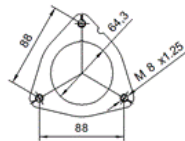

51767239, 51780158, 51786867, 51797130, 51805364, 51831548, 51832671

MARKE	MODELL	DATUM
ALFA ROMEO	159 1.9TD JTDM DPF 1910 cc 85 Kw / 115 cv 937A7000 Single Pipe	7/05>2/08
ALFA ROMEO	159 1.9TD JTDM DPF 1910 cc 85 Kw / 116 cv 937A7000 Double Pipe	7/05>
ALFA ROMEO	159 1.9TD JTDM DPF 1910 cc 88 Kw / 120 cv 939A1000 Double Pipe	7/05>
ALFA ROMEO	159 1.9TD JTDM DPF 1910 cc 88 Kw / 120 cv 939A1000 Single Pipe	7/05>2/08
ALFA ROMEO	159 1.9TD JTDM DPF 1910 cc 100 Kw / 136 cv 937A8000, 939A8000 Single Pipe	7/05>2/08
ALFA ROMEO	159 1.9TD JTDM DPF 1910 cc 100 Kw / 136 cv 937A8000, 939A8000 Double Pipe	7/05>
ALFA ROMEO	159 1.9TD JTDM DPF 1910 cc 110 Kw / 150 cv 939A2000 Double Pipe	7/05>
ALFA ROMEO	159 1.9TD JTDM DPF 1910 cc 110 Kw / 150 cv 939A2000 Single Pipe	7/05>2/08
ALFA ROMEO	159 2.4TD JTDM DPF 2387 cc 147 Kw / 200 cv 939A3000 Single Pipe	7/05>2/08
ALFA ROMEO	159 2.4TD JTDM DPF 2387 cc 147 Kw / 200 cv 939A3000 Double Pipe	7/05>
ALFA ROMEO	159 2.4TD JTDM DPF 2387 cc 154 Kw / 210 cv 939A9000 Single Pipe	5/07>2/08
ALFA ROMEO	BRERA 2.4TD JTDM DPF 2387 cc 147 Kw / 200 cv 939A3000 Single Pipe	1/06>10/10
ALFA ROMEO	BRERA 2.4TD JTDM DPF 2387 cc 147 Kw / 200 cv 939A3000 Double Pipe	7/06>
ALFA ROMEO	BRERA 2.4TD JTDM DPF 2387 cc 154 Kw / 210 cv 939A9000 Single Pipe	4/07>10/10
ALFA ROMEO	SPIDER 2.4TD JTDM DPF 2387 cc 147 Kw / 200 cv 939A3000 Single Pipe	2/07>9/10
ALFA ROMEO	SPIDER 2.4TD JTDM DPF 2387 cc 147 Kw / 200 cv 939A3000 Double Pipe	11/06>10/10

Ø 54,8 ext