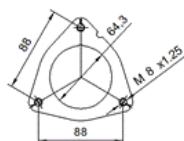

ALFA ROMEO

FD5020Q

PK1029

760

7.35

Original-Artikelnummer.:

51767239, 51780158, 51786867, 51797130, 51805364, 51831548, 51832671

MARKE	MODELL	DATUM
ALFA ROMEO	159 1.9TD JTDM DPF 1910 cc 85 Kw / 115 cv 937A7000 Single Pipe	7/05>2/08
ALFA ROMEO	159 1.9TD JTDM DPF 1910 cc 85 Kw / 116 cv 937A7000 Double Pipe	7/05>
ALFA ROMEO	159 1.9TD JTDM DPF 1910 cc 88 Kw / 120 cv 939A1000 Double Pipe	7/05>
ALFA ROMEO	159 1.9TD JTDM DPF 1910 cc 88 Kw / 120 cv 939A1000 Single Pipe	7/05>2/08
ALFA ROMEO	159 1.9TD JTDM DPF 1910 cc 100 Kw / 136 cv 937A8000, 939A8000 Single Pipe	7/05>2/08
ALFA ROMEO	159 1.9TD JTDM DPF 1910 cc 100 Kw / 136 cv 937A8000, 939A8000 Double Pipe	7/05>
ALFA ROMEO	159 1.9TD JTDM DPF 1910 cc 110 Kw / 150 cv 939A2000 Double Pipe	7/05>
ALFA ROMEO	159 1.9TD JTDM DPF 1910 cc 110 Kw / 150 cv 939A2000 Single Pipe	7/05>2/08
ALFA ROMEO	159 2.4TD JTDM DPF 2387 cc 147 Kw / 200 cv 939A3000 Single Pipe	7/05>2/08
ALFA ROMEO	159 2.4TD JTDM DPF 2387 cc 147 Kw / 200 cv 939A3000 Double Pipe	7/05>
ALFA ROMEO	159 2.4TD JTDM DPF 2387 cc 154 Kw / 210 cv 939A9000 Single Pipe	5/07>2/08
ALFA ROMEO	BRERA 2.4TD JTDM DPF 2387 cc 147 Kw / 200 cv 939A3000 Single Pipe	1/06>10/10
ALFA ROMEO	BRERA 2.4TD JTDM DPF 2387 cc 147 Kw / 200 cv 939A3000 Double Pipe	7/06>
ALFA ROMEO	BRERA 2.4TD JTDM DPF 2387 cc 154 Kw / 210 cv 939A9000 Single Pipe	4/07>10/10
ALFA ROMEO	SPIDER 2.4TD JTDM DPF 2387 cc 147 Kw / 200 cv 939A3000 Single Pipe	2/07>9/10
ALFA ROMEO	SPIDER 2.4TD JTDM DPF 2387 cc 147 Kw / 200 cv 939A3000 Double Pipe	11/06>10/10

Ø 54,8 ext