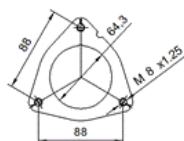

ALFA ROMEO

FD5020

PK1029

760

7.25

Original-Artikelnummer.:

51767239, 51780158, 51786867, 51797130, 51805364, 51831548, 51832671

MARKE	MODELL	DATUM
ALFA ROMEO	159 1.9TD JTDM DPF 1910 cc 85 Kw / 115 cv 937A7000 Single Pipe	7/05>2/08
ALFA ROMEO	159 1.9TD JTDM DPF 1910 cc 85 Kw / 116 cv 937A7000 Double Pipe	7/05>
ALFA ROMEO	159 1.9TD JTDM DPF 1910 cc 88 Kw / 120 cv 939A1000 Double Pipe	7/05>
ALFA ROMEO	159 1.9TD JTDM DPF 1910 cc 88 Kw / 120 cv 939A1000 Single Pipe	7/05>2/08
ALFA ROMEO	159 1.9TD JTDM DPF 1910 cc 100 Kw / 136 cv 937A8000, 939A8000 Single Pipe	7/05>2/08
ALFA ROMEO	159 1.9TD JTDM DPF 1910 cc 100 Kw / 136 cv 937A8000, 939A8000 Double Pipe	7/05>
ALFA ROMEO	159 1.9TD JTDM DPF 1910 cc 110 Kw / 150 cv 939A2000 Double Pipe	7/05>
ALFA ROMEO	159 1.9TD JTDM DPF 1910 cc 110 Kw / 150 cv 939A2000 Single Pipe	7/05>2/08
ALFA ROMEO	159 2.4TD JTDM DPF 2387 cc 147 Kw / 200 cv 939A3000 Single Pipe	7/05>2/08
ALFA ROMEO	159 2.4TD JTDM DPF 2387 cc 147 Kw / 200 cv 939A3000 Double Pipe	7/05>
ALFA ROMEO	159 2.4TD JTDM DPF 2387 cc 154 Kw / 210 cv 939A9000 Single Pipe	5/07>2/08
ALFA ROMEO	BRERA 2.4TD JTDM DPF 2387 cc 147 Kw / 200 cv 939A3000 Single Pipe	1/06>10/10
ALFA ROMEO	BRERA 2.4TD JTDM DPF 2387 cc 147 Kw / 200 cv 939A3000 Double Pipe	7/06>
ALFA ROMEO	BRERA 2.4TD JTDM DPF 2387 cc 154 Kw / 210 cv 939A9000 Single Pipe	4/07>10/10
ALFA ROMEO	SPIDER 2.4TD JTDM DPF 2387 cc 147 Kw / 200 cv 939A3000 Single Pipe	2/07>9/10
ALFA ROMEO	SPIDER 2.4TD JTDM DPF 2387 cc 147 Kw / 200 cv 939A3000 Double Pipe	11/06>10/10

Ø 54,8 ext