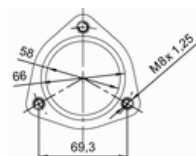

3531257, 8603155

MARKE	MODELL	DATUM
VOLVO	240 2.0 1986 cc 82 Kw / 112 cv B200F	91>8/93
VOLVO	240 2.3 2316 cc 85 Kw / 116 cv B230F	91>8/93

Ø 50,5 ext

Ø 68x120°