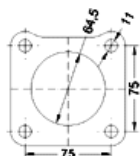

6K0253085BX

MARKE	MODELL	DATUM
SEAT	CORDOBA 1.6i 1595 cc 55 Kw / 75 cv 1F	6/95>6/99
SEAT	CORDOBA 1.8i 1781 cc 66 Kw / 90 cv ADZ	6/95>6/99
SEAT	IBIZA 1.6i 1598 cc 55 Kw / 75 cv 1F	6/95>2/99
SEAT	IBIZA 1.8i 1781 cc 66 Kw / 90 cv ADZ	6/95>6/99
SEAT	INCA 1.6i 1598 cc 55 Kw / 75 cv 1F	11/95>5/97
VOLKSWAGEN	CADDY 1.6i 1595 cc 55 Kw / 75 cv 1F	11/95>5/97
VOLKSWAGEN	POLO 1.6i Classic 1595 cc 55 Kw / 75 cv 1F	11/95>9/97

Ø 49,8 ext