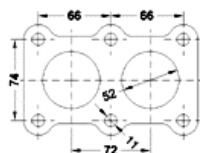

Original-Artikelnummer:

6K0253060CX

MARKE	MODELL	DATUM
SEAT	CORDOBA 1.6i 16V 1595 cc 74 Kw / 101 cv APF	2/00>10/00
SEAT	CORDOBA 1.6i 16V 1595 cc 74 Kw / 101 cv AUR	6/00>7/02
SEAT	IBIZA 1.6i 16V 1595 cc 74 Kw / 101 cv APF	2/00>10/00
SEAT	IBIZA 1.6i 16V 1595 cc 74 Kw / 101 cv AUR	6/00>4/02
VOLKSWAGEN	POLO 1.6i 16V Classic 1595 cc 74 Kw / 101 cv APF	3/00>10/00
VOLKSWAGEN	POLO 1.6i 16V Classic 1595 cc 74 Kw / 101 cv AUR	7/00>9/01

Ø 49,8 ext.