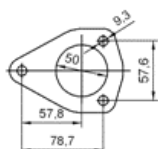

1J0253058GX, 1J0253058NX, 1J0254505PX, 1J0254505RX

| MARKE | MODELL | DATUM |
|-------------------|---|----------------------|
| AUDI | A3 1.9TDi 1896 cc 66 Kw / 90 cv ALH | 8/97>8/00 |
| AUDI | A3 1.9TDi 1896 cc 81 Kw / 110 cv ASV/AHF | 3/97> |
| SEAT | LEON 1.9TDi 1896 cc 66 Kw / 90 cv ALH | 9/99> |
| SEAT | LEON 1.9TDi 1896 cc 81 Kw / 110 cv ASV/AHF | 9/99> |
| SEAT | TOLEDO 1.9TDi 1896 cc 66 Kw / 90 cv ALH | 6/99> |
| SEAT | TOLEDO 1.9TDi 1896 cc 81 Kw / 110 cv ASV/AHF | 6/99> |
| VOLKSWAGEN | BORA 1.9TDi 1896 cc 66 Kw / 90 cv ALH | 8/98> |
| VOLKSWAGEN | BORA 1.9TDi 1896 cc 74 Kw / 101 cv ATD | 5/00>3/04 |
| VOLKSWAGEN | BORA 1.9TDi 1896 cc 81 Kw / 110 cv AHF | 8/98> |
| VOLKSWAGEN | GOLF IV 1.9TDi 1896 cc 66 Kw / 90 cv ALH | 10/97> |
| VOLKSWAGEN | GOLF IV 1.9TDi 1896 cc 74 Kw / 101 cv ATD | 2/00>3/04 |
| VOLKSWAGEN | GOLF IV 1.9TDi 1896 cc 81 Kw / 110 cv AHF | 10/97> |
| VOLKSWAGEN | GOLF IV 1.9TDi 1896 cc 85 Kw / 115 cv AJM | 5/98> |
| VOLKSWAGEN | NEW BEETLE 1.9TDi 1896 cc 66 Kw / 90 cv ALH | 11/98> |
| VOLKSWAGEN | NEW BEETLE 1.9TDi 1896 cc 74 Kw / 101 cv ATD | 10/00>3/04 |

Ø 54,8 ext