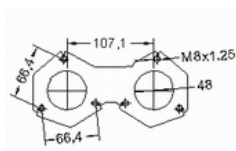

6.50

Original-Artikelnummer:

1J1131701EX

MARKE	MODELL	DATUM
SEAT	LEON 2.8i VR6 4x4 2792 cc 150 Kw / 204 cv AUE / BDE	10/00>
VOLKSWAGEN	BORA 2.8i VR6 4Motion 2792 cc 150 Kw / 204 cv AUE / BDE	5/00>
VOLKSWAGEN	GOLF IV 2.8i VR6 4Motion 2792 cc 150 Kw / 204 cv AUE / BDE	1/00>

Ø 64,8 ext.