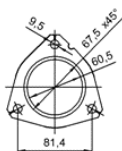

SEAT, SKODA, VOLKSWAGEN

37884

PK016

625

4.10

Original-Artikelnummer:

1J0253023X

MARKE	MODELL	DATUM
SEAT	LEON 1.4i 16V 1390 cc 55 Kw / 75 cv APE / AXP	11/99>1/02
SEAT	LEON 1.6i 16V 1595 cc 77 Kw / 105 cv AUS	6/00>4/01
SEAT	LEON 1.6i 16V 1595 cc 77 Kw / 105 cv AZD	9/00>3/02
SEAT	TOLEDO 1.4i 16V 1390 cc 55 Kw / 75 cv APE / AXP	11/99>1/02
SEAT	TOLEDO 1.6i 16V 1595 cc 77 Kw / 105 cv AUS	6/00>4/01
SEAT	TOLEDO 1.6i 16V 1595 cc 77 Kw / 105 cv AZD	9/00>3/02
SKODA	OCTAVIA 1.4i 16V 1390 cc 55 Kw / 75 cv AXP	8/00>1/02
VOLKSWAGEN	BORA 1.4i 16V 1390 cc 55 Kw / 75 cv APE / AXP	5/99>12/01
VOLKSWAGEN	BORA 1.6i 16V 1595 cc 77 Kw / 105 cv ATN / AUS	11/99>10/00
VOLKSWAGEN	BORA 1.6i 16V 1595 cc 77 Kw / 105 cv AZD	9/00>12/01
VOLKSWAGEN	GOLF IV 1.4i 16V 1390 cc 55 Kw / 75 cv APE / AXP	5/99>12/01
VOLKSWAGEN	GOLF IV 1.6i 16V 1595 cc 77 Kw / 105 cv ATN / AUS	11/99>10/00
VOLKSWAGEN	GOLF IV 1.6i 16V 1595 cc 77 Kw / 105 cv AZD	9/00>12/01
VOLKSWAGEN	NEW BEETLE 1.4i 16V 1390 cc 55 Kw / 75 cv BCA	8/01>3/04

Ø 49,8 ext.