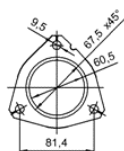

SEAT, VOLKSWAGEN

37862

PK016

630

3.35

Original-Artikelnummer:

1J0131089BX

MARKE	MODELL	DATUM
SEAT	TOLEDO 1.4i 16V 1390 cc 55 Kw / 75 cv AKQ / AHW	1/00>
SEAT	TOLEDO 1.4i 16V 1390 cc 55 Kw / 75 cv APE	11/99>
VOLKSWAGEN	BORA 1.4i 16V 1390 cc 55 Kw / 75 cv AHW	10/98>
VOLKSWAGEN	BORA 1.4i 16V 1390 cc 55 Kw / 75 cv AKQ	10/98>
VOLKSWAGEN	GOLF IV 1.4i 16V 1390 cc 55 Kw / 75 cv AHW	10/97>
VOLKSWAGEN	GOLF IV 1.4i 16V 1390 cc 55 Kw / 75 cv AKQ	10/97>

Ø 49,8 ext