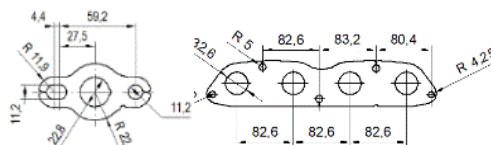

(2)

Original-Artikelnummer:

1714021110

MARKE	MODELL	DATUM
TOYOTA	YARIS 1.5i CVT 16V Full Hybrid 1497 cc 74 Kw / 101 cv 1NZFXE	(1) 4/12>6/14
TOYOTA	YARIS 1.5i CVT 16V Full Hybrid 1497 cc 74 Kw / 101 cv 1NZFXE	(2) 7/14>5/20

Ø 48,5 ext