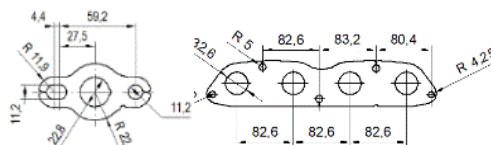

TOYOTA

95156

PK1139

500

4.95

(1)

(2)

Original-Artikelnummer:

1714021110

MARKE	MODELL	DATUM
TOYOTA	YARIS 1.5i CVT 16V Full Hybrid 1497 cc 74 Kw / 101 cv 1NZFXE	(1) 4/12>6/14
TOYOTA	YARIS 1.5i CVT 16V Full Hybrid 1497 cc 74 Kw / 101 cv 1NZFXE	(2) 7/14>5/20

Ø 48,5 ext