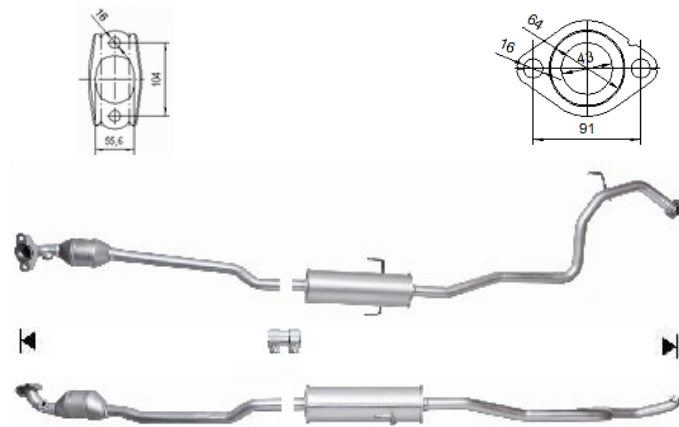

Kg.
⬆

9.90

2

Euro
5

Original-Artikelnummer:

174100Y010

MARKE	MODELL	DATUM
DAIHATSU	CHARADE 1.3i VVTI 16V 1329 cc 73 Kw / 99 cv 1NRFE	6/11>
TOYOTA	YARIS 1.3i VVTI 16V 1329 cc 74 Kw / 101 cv 1NRFE	11/08>7/11

Ø 42,5 ext