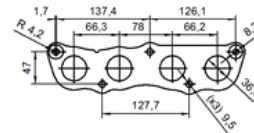

Kg.

3.70

1

Original-Artikelnummer:
250510J020

MARKE	MODELL	DATUM
TOYOTA	YARIS 1.3i VVTI 16V 1298 cc 64 Kw / 87 cv 2SZFE	11/05>11/08

Ø 48,3 ext