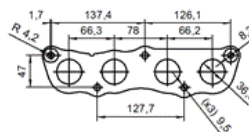

250510J010

MARKE	MODELL	DATUM
TOYOTA	YARIS 1.0i 16V 998 cc 48 Kw / 65 cv 1SZ-FE	2/03>10/05
TOYOTA	YARIS 1.0i 16V 998 cc 50 Kw / 68 cv 1SZ-FE	2/03>10/05
TOYOTA	YARIS 1.3i 16V 1298 cc 64 Kw / 87 cv 2SZ-FE	5/02>10/05

Ø 48,5 ext