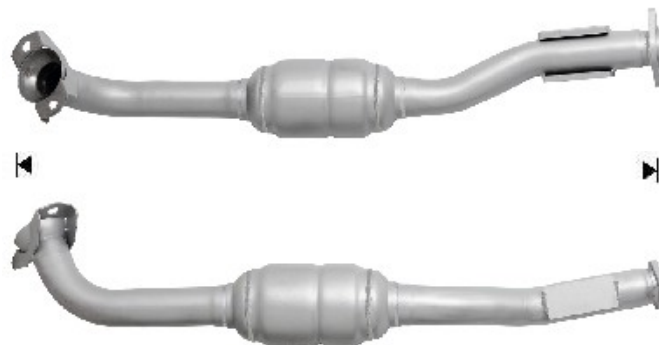

Hersteller von **Katalysatoren** und **Partikelfiltern**

DEUTSCH

TOYOTA

95144D

PK1015

1020

5.10

Original-Artikelnummer:

1741030140

MARKE	MODELL	DATUM
TOYOTA	HIACE 2.5TD 2494 cc 70 Kw / 95 cv 2KDFTV	8/01>10/11
TOYOTA	HILUX 2.5TD 2494 cc 70 Kw / 95 cv 2KDFTV	8/01>7/05

Ø 54,5 ext