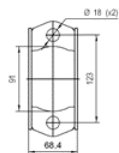

1741030140

MARKE	MODELL	DATUM
TOYOTA	HIACE 2.5TD 2494 cc 70 Kw / 95 cv 2KDFTV	8/01>10/11
TOYOTA	HILUX 2.5TD 2494 cc 70 Kw / 95 cv 2KDFTV	8/01>7/05

Ø 54,5 ext