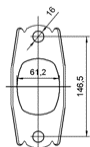

174100T110

MARKE	MODELL	DATUM
TOYOTA	AURIS 1.6i VVTi 16V 1598 cc 97 Kw / 132 cv 1ZRFAE	2/09>4/15
TOYOTA	AURIS 1.8i VVTi 16V 1798 cc 108 Kw / 147 cv 2ZRFAE	2/09>9/12
TOYOTA	AVENSIS 1.6i VVTi 16V 1598 cc 97 Kw / 132 cv 1ZRFAE	11/08>4/15
TOYOTA	AVENSIS 1.8i VVTi 16V 1798 cc 108 Kw / 147 cv 2ZRFAE	11/08>4/15
TOYOTA	COROLLA 1.6i VVTi 16V 1598 cc 97 Kw / 132 cv 1ZRFAE	6/13>4/15

Ø 48,5 ext