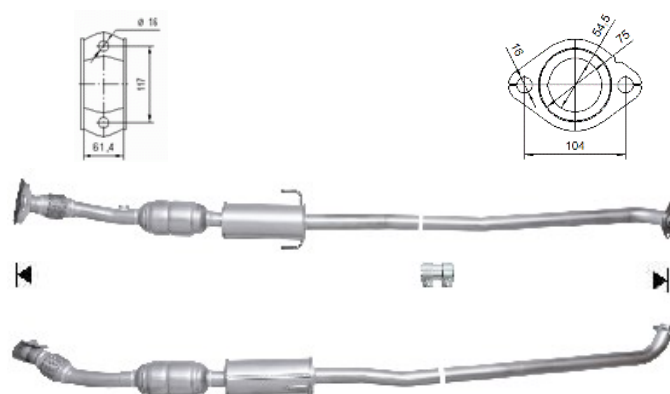

TOYOTA

95143D

PK959

2370

9.60

Original-Artikelnummer:

174100R030, 174100R040

MARKE	MODELL	DATUM
TOYOTA	COROLLA VERSO 2.2TD D4D 2231 cc 100 Kw / 136 cv 2ADFTV	8/05>2/09
TOYOTA	COROLLA VERSO 2.2TD D4D DPF 2231 cc 130 Kw / 177 cv 2ADFHV	8/05>4/07

Ø 53,8 ext