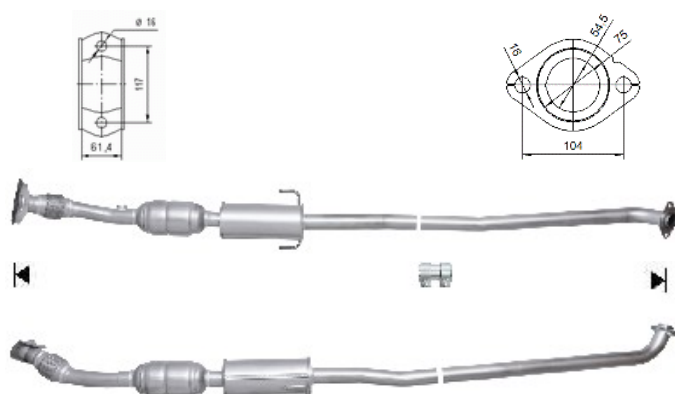

TOYOTA

95143D

PK959

2370

9.60

Original-Artikelnummer:

174100R030, 174100R040

MARKE	MODELL	DATUM
TOYOTA	COROLLA VERSO 2.2TD D4D 2231 cc 100 Kw / 136 cv 2ADFTV	8/05>2/09
TOYOTA	COROLLA VERSO 2.2TD D4D DPF 2231 cc 130 Kw / 177 cv 2ADFHV	8/05>4/07

Ø 53,8 ext